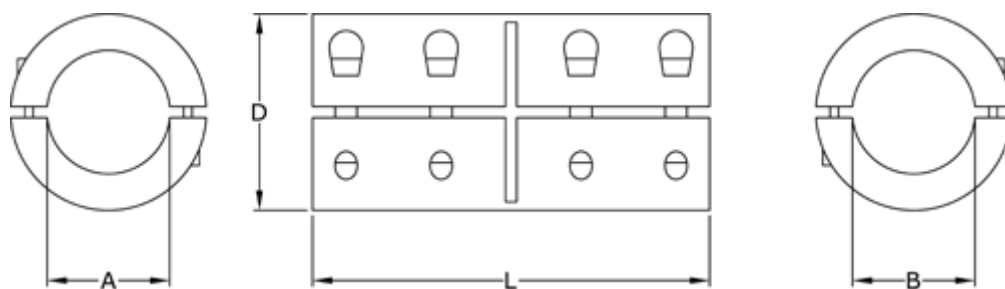

Varenummer: 3323046601035  
Beskrivelse: Fast kobling str. 35 boring 35/35 mm  
To-delt, Stål

## Mål

A = 35  
B = 35  
D = 67  
L = 95  
Skrue = M8x25